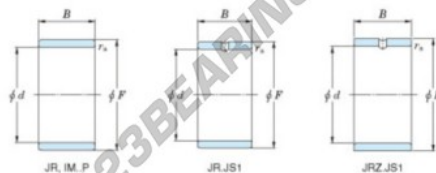

## Anelli interni JR17X21X20-JTEKT - JR17X21X20-JTEKT

<https://www.123cuscinetti.ch/cuscinetti-supporti/cuscinetti-rullini/anelli-interni/jr17x21x20-jtekt>

Boundary dimensions

Metric series

Bearing No.	Boundary dimensions(mm)			
	d	F	B	rs
JR17x21x20	17	21	20	0,3

### CARATTERISTICHE DEL PRODOTTO

Marchio	JTEKT
N° Ean13	3616060799180
Diametro interno	17 mm
Diametro esterno	21 mm
Spessore	20 mm
Tipo	JR
Imballaggio	1

[contatto@123cuscinetti.ch](mailto:contatto@123cuscinetti.ch)