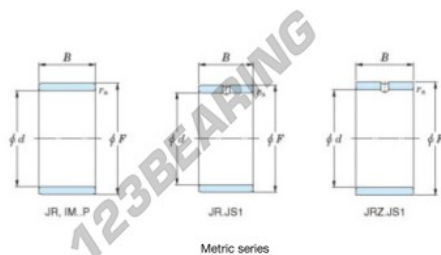

Anelli interni JR17X21X16-JTEKT - JR17X21X16-JTEKT

<https://www.123cuscinetti.ch/cuscinetti-supporti/cuscinetti-rullini/anelli-interni/jr17x21x16-jtekt>

Boundary dimensions

Metric series

Bearing No.	Boundary dimensions(mm)			
	d	F	B	rs
JR17x21x16	17	21	16	0,3

CARATTERISTICHE DEL PRODOTTO

Marchio	JTEKT
N° Ean13	3616060799173
Diametro interno	17 mm
Diametro esterno	21 mm
Spessore	16 mm
Tipo	JR
Imballaggio	1

contatto@123cuscinetti.ch

CRT4 de Lesquin 60 Rue Du Haut De Sainghin 59273 Fretin FRANCE