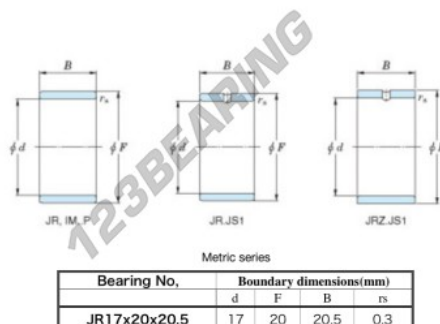

Anelli interni

JR17X20X20.50-JTEKT - JR17X20X20.50-JTEKT

<https://www.123cuscinetti.ch/cuscinetti-supporti/cuscinetti-rullini/anelli-interni/jr17x20x20.50-jtekt>

Boundary dimensions

CARATTERISTICHE DEL PRODOTTO

Marchio	JTEKT
N° Ean13	3616060799159
Diametro interno	17 mm
Diametro esterno	20 mm
Spessore	20.5 mm
Tipo	JR
Imballaggio	1

contatto@123cuscinetti.ch

CRT4 de Lesquin 60 Rue Du Haut De Sainghin 59273 Fretin FRANCE