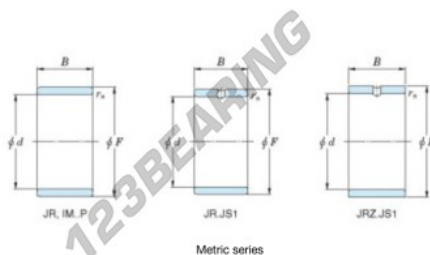

Anelli interni JR17X20X20-JTEKT - JR17X20X20-JTEKT

<https://www.123cuscinetti.ch/cuscinetti-supporti/cuscinetti-rullini/anelli-interni/jr17x20x20-jtekt>

Boundary dimensions

Metric series

Bearing No.	Boundary dimensions(mm)			
	d	F	B	rs
JR17x20x20	17	20	20	0.3

CARATTERISTICHE DEL PRODOTTO

Marchio	JTEKT
N° Ean13	3616060799142
Diametro interno	17 mm
Diametro esterno	20 mm
Spessore	20 mm
Tipo	JR
Imballaggio	1

contatto@123cuscinetti.ch

CRT4 de Lesquin 60 Rue Du Haut De Sainghin 59273 Fretin FRANCE