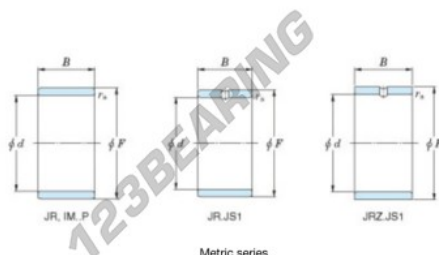

Anelli interni

JR17X20X16.50-JTEKT - JR17X20X16.50-JTEKT

<https://www.123cuscinetti.ch/cuscinetti-supporti/cuscinetti-rullini/anelli-interni/jr17x20x16.50-jtekt>

Boundary dimensions

Metric series

Bearing No.	Boundary dimensions(mm)			
	d	F	B	rs
JR17x20x16,5	17	20	16,5	0,3

CARATTERISTICHE DEL PRODOTTO

Marchio	JTEKT
N° Ean13	3616060799135
Diametro interno	17 mm
Diametro esterno	20 mm
Spessore	16.5 mm
Tipo	JR
Imballaggio	1

contatto@123cuscinetti.ch

CRT4 de Lesquin 60 Rue Du Haut De Sainghin 59273 Fretin FRANCE