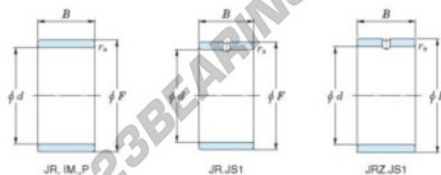

## Anelli interni

### JRZ15X20X14JS1-JTEKT - JRZ15X20X14JS1-JTEKT

<https://www.123cuscinetti.ch/cuscinetti-supporti/cuscinetti-rullini/anelli-interni/jrz15x20x14js1-jtekt>

Boundary dimensions

Metric series

Bearing No.	Boundary dimensions(mm)			
	d	F	B	rs
JRZ15x20x14JS1	15	20	14	0,3

## CARATTERISTICHE DEL PRODOTTO

Marchio	JTEKT
N° Ean13	3616060799081
Diametro interno	15 mm
Diametro esterno	20 mm
Spessore	14 mm
Tipo	JR...JS1
Imballaggio	1

[contatto@123cuscinetti.ch](mailto:contatto@123cuscinetti.ch)