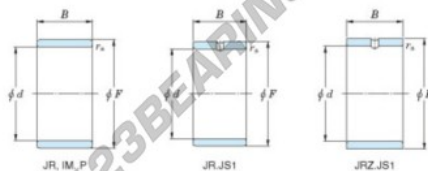

## Anelli interni

### JR15X20X12JS1-JTEKT - JR15X20X12JS1-JTEKT

<https://www.123cuscinetti.ch/cuscinetti-supporti/cuscinetti-rullini/anelli-interni/jr15x20x12js1-jtekt>

Boundary dimensions

Metric series

| Bearing No.   | Boundary dimensions(mm) |    |    |     |
|---------------|-------------------------|----|----|-----|
|               | d                       | F  | B  | rs  |
| JR15x20x12JS1 | 15                      | 20 | 12 | 0,3 |

## CARATTERISTICHE DEL PRODOTTO

|                  |               |
|------------------|---------------|
| Marchio          | JTEKT         |
| N° Ean13         | 3616060799067 |
| Diametro interno | 15 mm         |
| Diametro esterno | 20 mm         |
| Spessore         | 12 mm         |
| Tipo             | JR...JS1      |
| Imballaggio      | 1             |