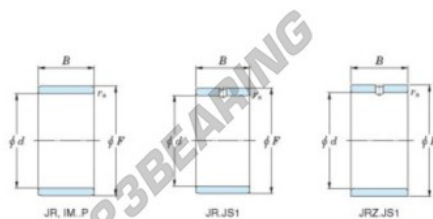

## Anelli interni JR15X19X20-JTEKT - JR15X19X20-JTEKT

<https://www.123cuscinetti.ch/cuscinetti-supporti/cuscinetti-rullini/anelli-interni/jr15x19x20-jtekt>

Boundary dimensions

Bearing No.	Boundary dimensions(mm)			
	d	F	B	rs
JR15x19x20	15	19	20	0,3

### CARATTERISTICHE DEL PRODOTTO

Marchio	JTEKT
N° Ean13	3616060799043
Diametro interno	15 mm
Diametro esterno	19 mm
Spessore	20 mm
Tipo	JR
Imballaggio	1

[contatto@123cuscinetti.ch](mailto:contatto@123cuscinetti.ch)