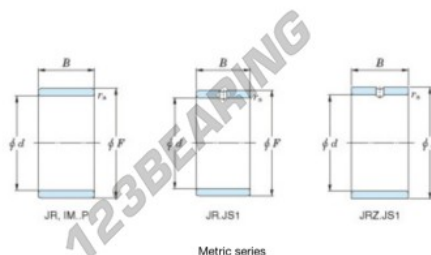

Anelli interni IM-13-18-16-P-JTEKT - IM-13-18-16-P-JTEKT

<https://www.123cuscinetti.ch/cuscinetti-supporti/cuscinetti-rullini/anelli-interni/im-13-18-16-p-jtekt>

Boundary dimensions

Metric series

Bearing No.	Boundary dimensions(mm)			
	d	F	B	rs
IM 13 18 16 P	13	18	16	0.35

CARATTERISTICHE DEL PRODOTTO

Marchio	JTEKT
N° Ean13	3616060799005
Diametro interno	13 mm
Diametro esterno	18 mm
Spessore	16 mm
Tipo	IM...P
Imballaggio	1

contatto@123cuscinetti.ch

CRT4 de Lesquin 60 Rue Du Haut De Sainghin 59273 Fretin FRANCE