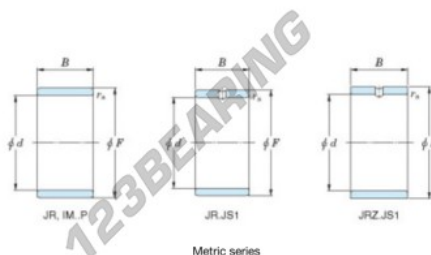

Anelli interni JR12X16X22-JTEKT - JR12X16X22-JTEKT

<https://www.123cuscinetti.ch/cuscinetti-supporti/cuscinetti-rullini/anelli-interni/jr12x16x22-jtekt>

Boundary dimensions

Metric series

| Bearing No. | Boundary dimensions(mm) | | | |
|-------------|-------------------------|----|----|-----|
| | d | F | B | rs |
| JR12x16x22 | 12 | 16 | 22 | 0,3 |

CARATTERISTICHE DEL PRODOTTO

| | |
|------------------|---------------|
| Marchio | JTEKT |
| N° Ean13 | 3616060798992 |
| Diametro interno | 12 mm |
| Diametro esterno | 16 mm |
| Spessore | 22 mm |
| Tipo | JR |
| Imballaggio | 1 |