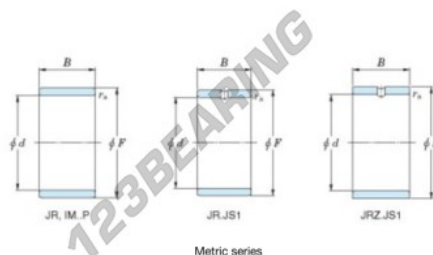

Anelli interni JR12X16X22-JTEKT - JR12X16X22-JTEKT

<https://www.123cuscinetti.ch/cuscinetti-supporti/cuscinetti-rullini/anelli-interni/jr12x16x22-jtekt>

Boundary dimensions

Metric series

Bearing No.	Boundary dimensions(mm)			
	d	F	B	rs
JR12x16x22	12	16	22	0,3

CARATTERISTICHE DEL PRODOTTO

Marchio	JTEKT
N° Ean13	3616060798992
Diametro interno	12 mm
Diametro esterno	16 mm
Spessore	22 mm
Tipo	JR
Imballaggio	1

contatto@123cuscinetti.ch

CRT4 de Lesquin 60 Rue Du Haut De Sainghin 59273 Fretin FRANCE