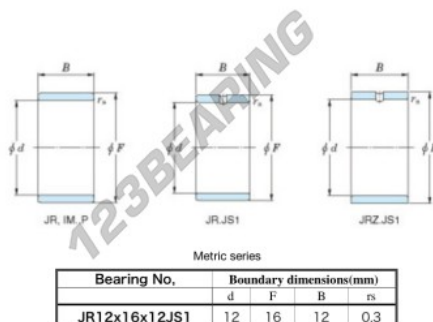

Anelli interni

JR12X16X12JS1-JTEKT - JR12X16X12JS1-JTEKT

<https://www.123cuscinetti.ch/cuscinetti-supporti/cuscinetti-rullini/anelli-interni/jr12x16x12js1-jtekt>

Boundary dimensions

CARATTERISTICHE DEL PRODOTTO

Marchio	JTEKT
N° Ean13	3616060798947
Diametro interno	12 mm
Diametro esterno	16 mm
Spessore	12 mm
Tipo	JR...JS1
Imballaggio	1

contatto@123cuscinetti.ch

CRT4 de Lesquin 60 Rue Du Haut De Sainghin 59273 Fretin FRANCE