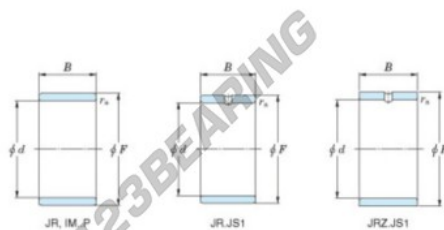

## Anelli interni JR12X16X12-JTEKT - JR12X16X12-JTEKT

<https://www.123cuscinetti.ch/cuscinetti-supporti/cuscinetti-rullini/anelli-interni/jr12x16x12-jtekt>

Boundary dimensions

Metric series

Bearing No.	Boundary dimensions(mm)			
	d	F	B	rs
JR12x16x12	12	16	12	0,3

### CARATTERISTICHE DEL PRODOTTO

Marchio	JTEKT
N° Ean13	3616060798930
Diametro interno	12 mm
Diametro esterno	16 mm
Spessore	12 mm
Tipo	JR
Imballaggio	1

[contatto@123cuscinetti.ch](mailto:contatto@123cuscinetti.ch)