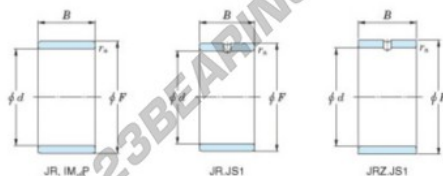

## Anelli interni JR12X16X12-JTEKT - JR12X16X12-JTEKT

<https://www.123cuscinetti.ch/cuscinetti-supporti/cuscinetti-rullini/anelli-interni/jr12x16x12-jtekt>

Boundary dimensions

Metric series

Bearing No.	Boundary dimensions(mm)			
	d	F	B	rs
JR12x16x12	12	16	12	0,3

### CARATTERISTICHE DEL PRODOTTO

Marchio	JTEKT
N° Ean13	3616060798930
Diametro interno	12 mm
Diametro esterno	16 mm
Spessore	12 mm
Tipo	JR
Imballaggio	1

[contatto@123cuscinetti.ch](mailto:contatto@123cuscinetti.ch)