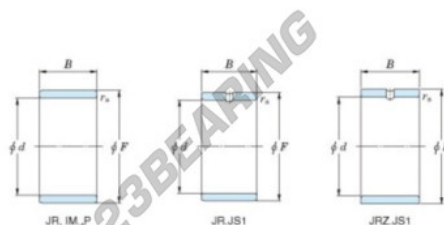

## Anelli interni JR12X15X16-JTEKT - JR12X15X16-JTEKT

<https://www.123cuscinetti.ch/cuscinetti-supporti/cuscinetti-rullini/anelli-interni/jr12x15x16-jtekt>

Boundary dimensions

Metric series

Bearing No.	Boundary dimensions(mm)			
	d	F	B	rs
JR12x15x16	12	15	16	0.3

### CARATTERISTICHE DEL PRODOTTO

Marchio	JTEKT
N° Ean13	3616060796912
Diametro interno	12 mm
Diametro esterno	15 mm
Spessore	16 mm
Tipo	JR
Imballaggio	1

[contatto@123cuscinetti.ch](mailto:contatto@123cuscinetti.ch)