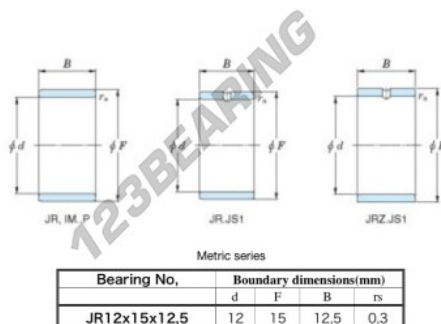

## Anelli interni

### JR12X15X12.50-JTEKT - JR12X15X12.50-JTEKT

<https://www.123cuscinetti.ch/cuscinetti-supporti/cuscinetti-rullini/anelli-interni/jr12x15x12.50-jtekt>

Boundary dimensions

## CARATTERISTICHE DEL PRODOTTO

Marchio	JTEKT
N° Ean13	3616060796905
Diametro interno	12 mm
Diametro esterno	15 mm
Spessore	12.5 mm
Tipo	JR
Imballaggio	1

[contatto@123cuscinetti.ch](mailto:contatto@123cuscinetti.ch)