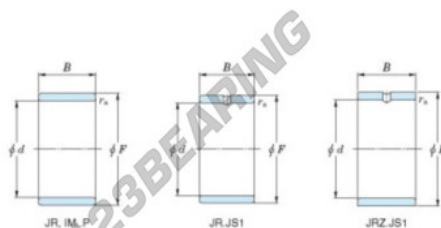

Anelli interni JR10X14X20-JTEKT - JR10X14X20-JTEKT

<https://www.123cuscinetti.ch/cuscinetti-supporti/cuscinetti-rullini/anelli-interni/jr10x14x20-jtekt>

Boundary dimensions

Metric series

Bearing No.	Boundary dimensions(mm)			
	d	F	B	rs
JR10x14x20	10	14	20	0.3

CARATTERISTICHE DEL PRODOTTO

Marchio	JTEKT
N° Ean13	3616060796882
Diametro interno	10 mm
Diametro esterno	14 mm
Spessore	20 mm
Tipo	JR
Imballaggio	1

contatto@123cuscinetti.ch

CRT4 de Lesquin 60 Rue Du Haut De Sainghin 59273 Fretin FRANCE