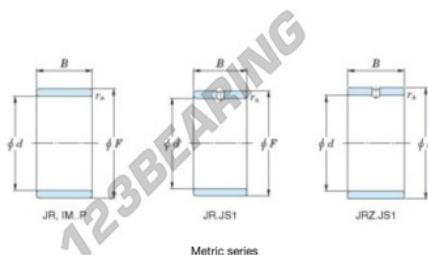

Anelli interni JR10X14X16-JTEKT - JR10X14X16-JTEKT

<https://www.123cuscinetti.ch/cuscinetti-supporti/cuscinetti-rullini/anelli-interni/jr10x14x16-jtekt>

Boundary dimensions

Metric series

Bearing No.	Boundary dimensions(mm)			
	d	F	B	rs
JR10x14x16	10	14	16	0.3

CARATTERISTICHE DEL PRODOTTO

Marchio	JTEKT
N° Ean13	3616060796875
Diametro interno	10 mm
Diametro esterno	14 mm
Spessore	16 mm
Tipo	JR
Imballaggio	1

contatto@123cuscinetti.ch

CRT4 de Lesquin 60 Rue Du Haut De Sainghin 59273 Fretin FRANCE