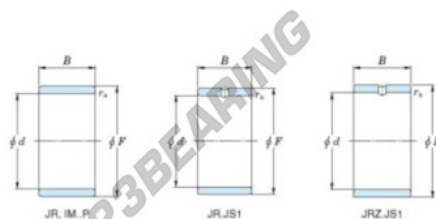

Anelli interni

JRZ10X14X14JS1-JTEKT - JRZ10X14X14JS1-JTEKT

<https://www.123cuscinetti.ch/cuscinetti-supporti/cuscinetti-rullini/anelli-interni/jrz10x14x14js1-jtekt>

Boundary dimensions

Metric series

Bearing No.	Boundary dimensions(mm)			
	d	F	B	rs
JRZ10x14x14JS1	10	14	14	0,3

CARATTERISTICHE DEL PRODOTTO

Marchio	JTEKT
N° Ean13	3616060796868
Diametro interno	10 mm
Diametro esterno	14 mm
Spessore	14 mm
Tipo	JR...JS1
Imballaggio	1

contatto@123cuscinetti.ch

CRT4 de Lesquin 60 Rue Du Haut De Sainghin 59273 Fretin FRANCE