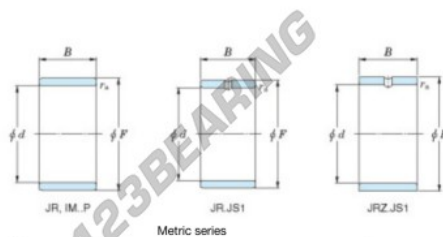

Anelli interni JR10X14X13-JTEKT - JR10X14X13-JTEKT

<https://www.123cuscinetti.ch/cuscinetti-supporti/cuscinetti-rullini/anelli-interni/jr10x14x13-jtekt>

Boundary dimensions

Bearing No.	Boundary dimensions(mm)			
	d	F	B	rs
JR10x14x13	10	14	13	0.3

CARATTERISTICHE DEL PRODOTTO

Marchio	JTEKT
N° Ean13	3616060796851
Diametro interno	10 mm
Diametro esterno	14 mm
Spessore	13 mm
Tipo	JR...JS1
Imballaggio	1

contatto@123cuscinetti.ch

CRT4 de Lesquin 60 Rue Du Haut De Sainghin 59273 Fretin FRANCE