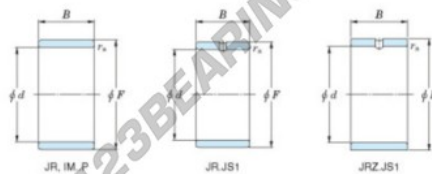

Anelli interni JR10X14X12-JTEKT - JR10X14X12-JTEKT

<https://www.123cuscinetti.ch/cuscinetti-supporti/cuscinetti-rullini/anelli-interni/jr10x14x12-jtekt>

Boundary dimensions

Metric series

Bearing No.	Boundary dimensions(mm)			
	d	F	B	rs
JR10x14x12	10	14	12	0,3

CARATTERISTICHE DEL PRODOTTO

Marchio	JTEKT
N° Ean13	3616060796837
Diametro interno	10 mm
Diametro esterno	14 mm
Spessore	12 mm
Tipo	JR
Imballaggio	1

contatto@123cuscinetti.ch

CRT4 de Lesquin 60 Rue Du Haut De Sainghin 59273 Fretin FRANCE