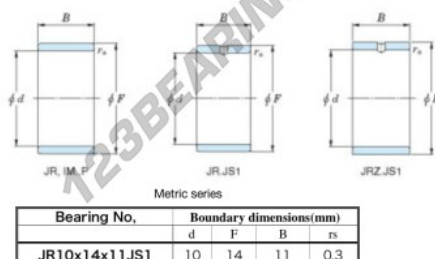

Anelli interni

JR10X14X11JS1-JTEKT - JR10X14X11JS1-JTEKT

<https://www.123cuscinetti.ch/cuscinetti-supporti/cuscinetti-rullini/anelli-interni/jr10x14x11js1-jtekt>

Boundary dimensions

CARATTERISTICHE DEL PRODOTTO

Marchio	JTEKT
N° Ean13	3616060796820
Diametro interno	10 mm
Diametro esterno	14 mm
Spessore	11 mm
Tipo	JR
Imballaggio	1

contatto@123cuscinetti.ch

CRT4 de Lesquin 60 Rue Du Haut De Sainghin 59273 Fretin FRANCE