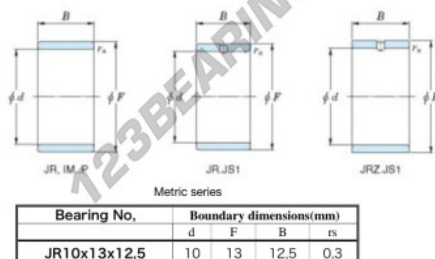

Anelli interni

JR10X13X12.50-JTEKT - JR10X13X12.50-JTEKT

<https://www.123cuscinetti.ch/cuscinetti-supporti/cuscinetti-rullini/anelli-interni/jr10x13x12.50-jtekt>

Boundary dimensions

CARATTERISTICHE DEL PRODOTTO

Marchio	JTEKT
N° Ean13	3616060796813
Diametro interno	10 mm
Diametro esterno	13 mm
Spessore	12.5 mm
Tipo	JR
Imballaggio	1

contatto@123cuscinetti.ch

CRT4 de Lesquin 60 Rue Du Haut De Sainghin 59273 Fretin FRANCE