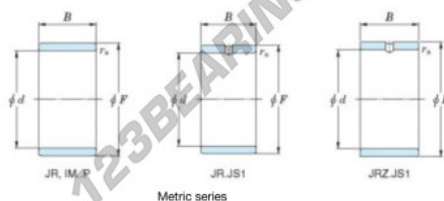

Anelli interni JR9X12X16-JTEKT - JR9X12X16-JTEKT

<https://www.123cuscinetti.ch/cuscinetti-supporti/cuscinetti-rullini/anelli-interni/jr9x12x16-jtekt>

Boundary dimensions

Bearing No.	Boundary dimensions(mm)			
	d	F	B	rs
JR9x12x16	9	12	16	0,3

CARATTERISTICHE DEL PRODOTTO

Marchio	JTEKT
N° Ean13	3616060796806
Diametro interno	9 mm
Diametro esterno	12 mm
Spessore	16 mm
Tipo	JR
Imballaggio	1

contatto@123cuscinetti.ch

CRT4 de Lesquin 60 Rue Du Haut De Sainghin 59273 Fretin FRANCE