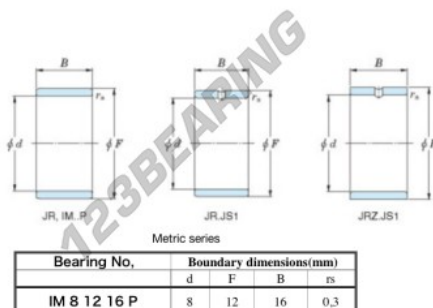

Anelli interni JR9X12X12-JTEKT - JR9X12X12-JTEKT

<https://www.123cuscinetti.ch/cuscinetti-supporti/cuscinetti-rullini/anelli-interni/jr9x12x12-jtekt>

Boundary dimensions

CARATTERISTICHE DEL PRODOTTO

Marchio	JTEKT
N° Ean13	3616060796790
Diametro interno	9 mm
Diametro interno	0.354" inch
Diametro esterno	12 mm
Diametro esterno	0.472" inch
Spessore	12 mm
Spessore	0.472" inch
Tipo	JR
Imballaggio	1