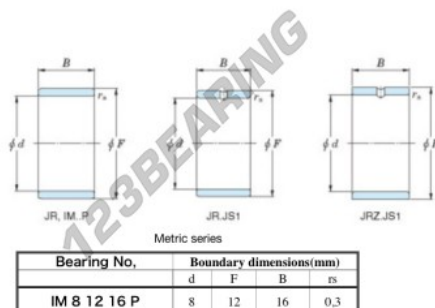

Anelli interni IM-8-12-16-P-JTEKT - IM-8-12-16-P-JTEKT

<https://www.123cuscinetti.ch/cuscinetti-supporti/cuscinetti-rullini/anelli-interni/im-8-12-16-p-jtekt>

Boundary dimensions

CARATTERISTICHE DEL PRODOTTO

Marchio	JTEKT
N° Ean13	3616060796783
Diametro interno	8 mm
Diametro esterno	12 mm
Spessore	16 mm
Tipo	IM...P
Imballaggio	1

contatto@123cuscinetti.ch

CRT4 de Lesquin 60 Rue Du Haut De Sainghin 59273 Fretin FRANCE