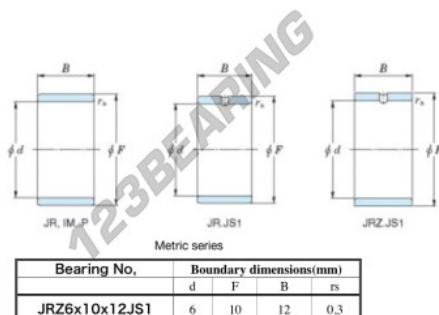

Anelli interni JRZ6X10X12JS1-JTEKT - JRZ6X10X12JS1-JTEKT

<https://www.123cuscinetti.ch/cuscinetti-supporti/cuscinetti-rullini/anelli-interni/jrz6x10x12js1-jtekt>

Boundary dimensions

CARATTERISTICHE DEL PRODOTTO

Marchio	JTEKT
N° Ean13	3616060796684
Diametro interno	6 mm
Diametro esterno	10 mm
Spessore	12 mm
Tipo	JR...JS1
Imballaggio	1

contatto@123cuscinetti.ch

CRT4 de Lesquin 60 Rue Du Haut De Sainghin 59273 Fretin FRANCE