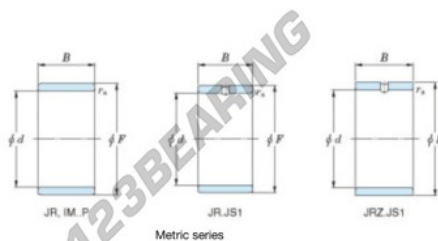

Anelli interni JR6X10X10JS1-JTEKT - JR6X10X10JS1-JTEKT

<https://www.123cuscinetti.ch/cuscinetti-supporti/cuscinetti-rullini/anelli-interni/jr6x10x10js1-jtekt>

Boundary dimensions

Bearing No.	Boundary dimensions(mm)			
	d	F	B	rs
JR6x10x10	6	10	10	0,3

CARATTERISTICHE DEL PRODOTTO

Marchio	JTEKT
N° Ean13	3616060796660
Diametro interno	6 mm
Diametro esterno	10 mm
Spessore	10 mm
Tipo	JR
Imballaggio	1

contatto@123cuscinetti.ch

CRT4 de Lesquin 60 Rue Du Haut De Sainghin 59273 Fretin FRANCE