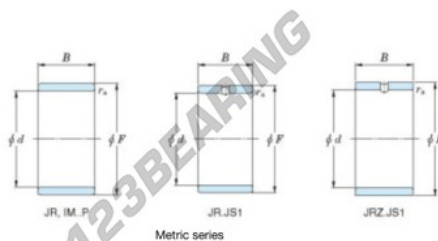

Anelli interni JR6X10X10-JTEKT - JR6X10X10-JTEKT

<https://www.123cuscinetti.ch/cuscinetti-supporti/cuscinetti-rullini/anelli-interni/jr6x10x10-jtekt>

Boundary dimensions

Metric series

Bearing No.	Boundary dimensions(mm)			
	d	F	B	rs
JR6x10x10	6	10	10	0,3

CARATTERISTICHE DEL PRODOTTO

Marchio	JTEKT
N° Ean13	3616060796653
Diametro interno	6 mm
Diametro esterno	10 mm
Spessore	10 mm
Tipo	JR
Imballaggio	1

contatto@123cuscinetti.ch

CRT4 de Lesquin 60 Rue Du Haut De Sainghin 59273 Fretin FRANCE