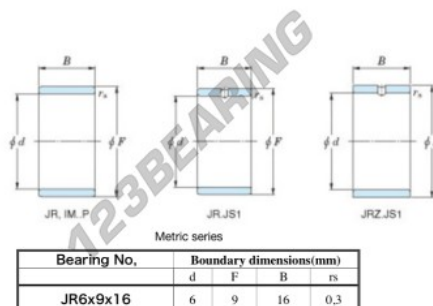

Anelli interni JR6X9X16-JTEKT - JR6X9X16-JTEKT

<https://www.123cuscinetti.ch/cuscinetti-supporti/cuscinetti-rullini/anelli-interni/jr6x9x16-jtekt>

Boundary dimensions

CARATTERISTICHE DEL PRODOTTO

Marchio	JTEKT
N° Ean13	3616060796646
Diametro interno	6 mm
Diametro esterno	9 mm
Spessore	16 mm
Tipo	JR
Imballaggio	1