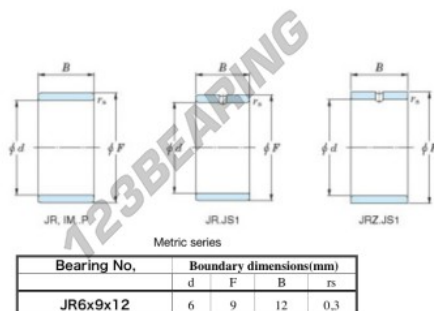

Anelli interni JR6X9X12-JTEKT - JR6X9X12-JTEKT

<https://www.123cuscinetti.ch/cuscinetti-supporti/cuscinetti-rullini/anelli-interni/jr6x9x12-jtekt>

Boundary dimensions

CARATTERISTICHE DEL PRODOTTO

Marchio	JTEKT
N° Ean13	3616060796639
Diametro interno	6 mm
Diametro interno	0.236" inch
Diametro esterno	9 mm
Diametro esterno	0.354" inch
Spessore	12 mm
Spessore	0.472" inch
Tipo	JR
Imballaggio	1