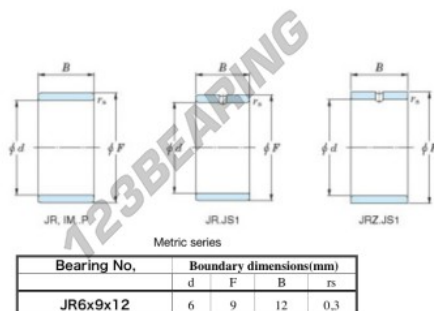

Anelli interni JR6X9X12-JTEKT - JR6X9X12-JTEKT

<https://www.123cuscinetti.ch/cuscinetti-supporti/cuscinetti-rullini/anelli-interni/jr6x9x12-jtekt>

Boundary dimensions

CARATTERISTICHE DEL PRODOTTO

Marchio	JTEKT
N° Ean13	3616060796639
Diametro interno	6 mm
Diametro esterno	9 mm
Spessore	12 mm
Tipo	JR
Imballaggio	1