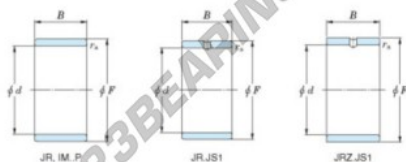

## Anelli interni JR6X9X8JS1-JTEKT - JR6X9X8JS1-JTEKT

<https://www.123cuscinetti.ch/cuscinetti-supporti/cuscinetti-rullini/anelli-interni/jr6x9x8js1-jtekt>

Boundary dimensions

Bearing No.	Boundary dimensions(mm)			
	d	F	B	rs
JR6x9x8JS1	6	9	8	0,3

### CARATTERISTICHE DEL PRODOTTO

Marchio	JTEKT
N° Ean13	3616060796622
Diametro interno	6 mm
Diametro esterno	9 mm
Spessore	8 mm
Tipo	JR...JS1
Imballaggio	1

[contatto@123cuscinetti.ch](mailto:contatto@123cuscinetti.ch)