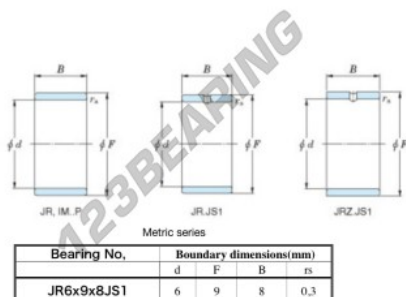

Anelli interni JR6X9X8JS1-JTEKT - JR6X9X8JS1-JTEKT

<https://www.123cuscinetti.ch/cuscinetti-supporti/cuscinetti-rullini/anelli-interni/jr6x9x8js1-jtekt>

Boundary dimensions

CARATTERISTICHE DEL PRODOTTO

Marchio	JTEKT
N° Ean13	3616060796622
Diametro interno	6 mm
Diametro esterno	9 mm
Spessore	8 mm
Tipo	JR...JS1
Imballaggio	1