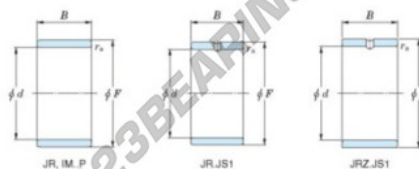

Anelli interni JR5X8X16-JTEKT - JR5X8X16-JTEKT

<https://www.123cuscinetti.ch/cuscinetti-supporti/cuscinetti-rullini/anelli-interni/jr5x8x16-jtekt>

Boundary dimensions

Metric series

Bearing No.	Boundary dimensions(mm)			
	d	F	B	rs
JR5x8x16	5	8	16	0,3

CARATTERISTICHE DEL PRODOTTO

Marchio	JTEKT
N° Ean13	3616060796615
Diametro interno	5 mm
Diametro esterno	8 mm
Spessore	16 mm
Tipo	JR
Imballaggio	1

contatto@123cuscinetti.ch

CRT4 de Lesquin 60 Rue Du Haut De Sainghin 59273 Fretin FRANCE