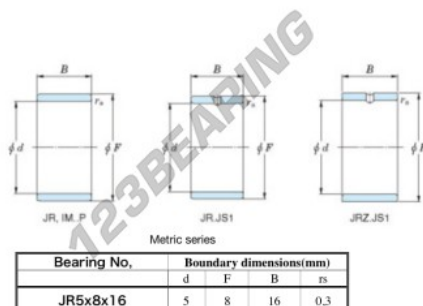

Anelli interni JR5X8X16-JTEKT - JR5X8X16-JTEKT

<https://www.123cuscinetti.ch/cuscinetti-supporti/cuscinetti-rullini/anelli-interni/jr5x8x16-jtekt>

Boundary dimensions

CARATTERISTICHE DEL PRODOTTO

Marchio	JTEKT
N° Ean13	3616060796615
Diametro interno	5 mm
Diametro esterno	8 mm
Spessore	16 mm
Tipo	JR
Imballaggio	1