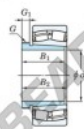

Cuscinetti orientabili a rulli

231-500RK-AHX31-500-JTEKT - 231-500RK-AHX31-500-JTEKT

<https://www.123cuscinetti.ch/cuscinetti-supporti/cuscinetti-rulli/orientabili/231-500rk-ahx31-500-jtekt>

Boundary dimensions

CARATTERISTICHE DEL PRODOTTO

Marchio	JTEKT
N° Ean13	3616060796561
Diametro interno	480 mm
Diametro esterno	830 mm
Spessore	264 mm
Velocità limite	260 rpm
Carico dinamico	7750 kN
Carico statico	13000 kN
Imballaggio	1

contatto@123cuscinetti.ch

CRT4 de Lesquin 60 Rue Du Haut De Sainghin 59273 Fretin FRANCE