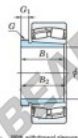

Cuscinetti orientabili a rulli
23296RK-AHX3296-JTEKT - 23296RK-AHX3296-JTEKT
<https://www.123cuscinetti.ch/cuscinetti-supporti/cuscinetti-rulli/orientabili/23296rk-ahx3296-jtekt>

Boundary dimensions

CARATTERISTICHE DEL PRODOTTO

Marchio	JTEKT
N° Ean13	3616060796523
Diametro interno	460 mm
Diametro esterno	870 mm
Spessore	310 mm
Velocità limite	250 rpm
Carico dinamico	10500 kN
Carico statico	15100 kN
Imballaggio	1

contatto@123cuscinetti.ch

CRT4 de Lesquin 60 Rue Du Haut De Sainghin 59273 Fretin FRANCE