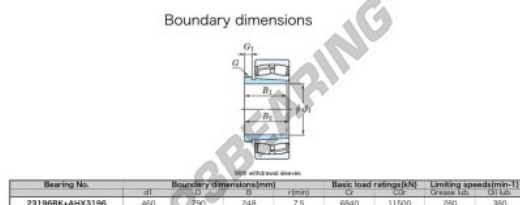

Cuscinetti orientabili a rulli
23196RK-AHX3196-JTEKT - 23196RK-AHX3196-JTEKT
<https://www.123cuscinetti.ch/cuscinetti-supporti/cuscinetti-rulli/orientabili/23196rk-ahx3196-jtekt>

CARATTERISTICHE DEL PRODOTTO

Marchio	JTEKT
N° Ean13	3616060796509
Diametro interno	460 mm
Diametro esterno	790 mm
Spessore	248 mm
Velocità limite	280 rpm
Carico dinamico	6840 kN
Carico statico	11500 kN
Imballaggio	1

contatto@123cuscinetti.ch

CRT4 de Lesquin 60 Rue Du Haut De Sainghin 59273 Fretin FRANCE