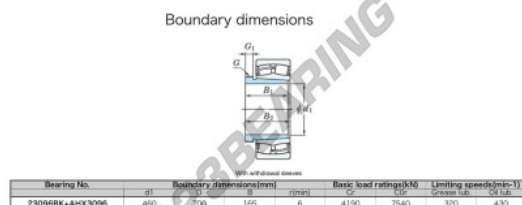

Cuscinetti orientabili a rulli
23096RK-AHX3096-JTEKT - 23096RK-AHX3096-JTEKT
<https://www.123cuscinetti.ch/cuscinetti-supporti/cuscinetti-rulli/orientabili/23096rk-ahx3096-jtekt>

CARATTERISTICHE DEL PRODOTTO

Marchio	JTEKT
N° Ean13	3616060796486
Diametro interno	460 mm
Diametro esterno	700 mm
Spessore	165 mm
Velocità limite	320 rpm
Carico dinamico	4190 kN
Carico statico	7540 kN
Imballaggio	1

contatto@123cuscinetti.ch

CRT4 de Lesquin 60 Rue Du Haut De Sainghin 59273 Fretin FRANCE