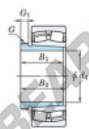

Cuscinetti orientabili a rulli

23188RHAK-AHX3188-JTEKT - 23188RHAK-AHX3188-JTEKT

<https://www.123cuscinetti.ch/cuscinetti-supporti/cuscinetti-rulli/orientabili/23188rhak-ahx3188-jtekt>

Boundary dimensions

CARATTERISTICHE DEL PRODOTTO

Marchio	JTEKT
N° Ean13	3616060796370
Diametro interno	420 mm
Diametro interno	16.535" inch
Diametro esterno	720 mm
Diametro esterno	28.346" inch
Spessore	226 mm
Spessore	8.898" inch
Velocità limite	330 rpm
Carico dinamico	6590 kN
Carico statico	10300 kN
Imballaggio	1

contatto@123cuscinetti.ch

CRT4 de Lesquin 60 Rue Du Haut De Sainghin 59273 Fretin FRANCE