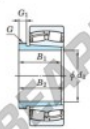

Cuscinetti orientabili a rulli 23972RK-AH3972-JTEKT - 23972RK-AH3972-JTEKT

<https://www.123cuscinetti.ch/cuscinetti-supporti/cuscinetti-rulli/orientabili/23972rk-ah3972-jtekt>

Boundary dimensions

CARATTERISTICHE DEL PRODOTTO

Marchio	JTEKT
N° Ean13	3616060796202
Diametro interno	340 mm
Diametro esterno	480 mm
Spessore	90 mm
Velocità limite	550 rpm
Carico dinamico	1710 kN
Carico statico	3060 kN
Imballaggio	1

contatto@123cuscinetti.ch

CRT4 de Lesquin 60 Rue Du Haut De Sainghin 59273 Fretin FRANCE