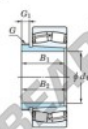

Cuscinetti orientabili a rulli 23968RK-AH3968-JTEKT - 23968RK-AH3968-JTEKT

<https://www.123cuscinetti.ch/cuscinetti-supporti/cuscinetti-rulli/orientabili/23968rk-ah3968-jtekt>

Boundary dimensions

CARATTERISTICHE DEL PRODOTTO

Marchio	JTEKT
N° Ean13	3616060796103
Diametro interno	320 mm
Diametro esterno	460 mm
Spessore	90 mm
Velocità limite	590 rpm
Carico dinamico	1680 kN
Carico statico	2980 kN
Imballaggio	1

contatto@123cuscinetti.ch

CRT4 de Lesquin 60 Rue Du Haut De Sainghin 59273 Fretin FRANCE