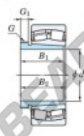

Cuscinetti orientabili a rulli 22264RK-AH2264-JTEKT - 22264RK-AH2264-JTEKT

<https://www.123cuscinetti.ch/cuscinetti-supporti/cuscinetti-rulli/orientabili/22264rk-ah2264-jtekt>

Boundary dimensions

CARATTERISTICHE DEL PRODOTTO

Marchio	JTEKT
N° Ean13	3616060796073
Diametro interno	300 mm
Diametro esterno	580 mm
Spessore	150 mm
Velocità limite	490 rpm
Carico dinamico	3420 kN
Carico statico	4540 kN
Imballaggio	1

contatto@123cuscinetti.ch

CRT4 de Lesquin 60 Rue Du Haut De Sainghin 59273 Fretin FRANCE