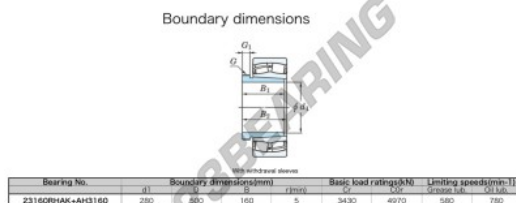

Cuscinetti orientabili a rulli
23160RHAK-AH3160-JTEKT - 23160RHAK-AH3160-JTEKT
<https://www.123cuscinetti.ch/cuscinetti-supporti/cuscinetti-rulli/orientabili/23160rhak-ah3160-jtekt>

CARATTERISTICHE DEL PRODOTTO

Marchio	JTEKT
N° Ean13	3616060794680
Diametro interno	280 mm
Diametro esterno	500 mm
Spessore	160 mm
Velocità limite	580 rpm
Carico dinamico	3430 kN
Carico statico	4970 kN
Imballaggio	1

contatto@123cuscinetti.ch

CRT4 de Lesquin 60 Rue Du Haut De Sainghin 59273 Fretin FRANCE