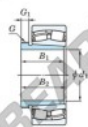

Cuscinetti orientabili a rulli 23060RK-AH3060-JTEKT - 23060RK-AH3060-JTEKT

<https://www.123cuscinetti.ch/cuscinetti-supporti/cuscinetti-rulli/orientabili/23060rk-ah3060-jtekt>

Boundary dimensions

CARATTERISTICHE DEL PRODOTTO

Marchio	JTEKT
N° Ean13	3616060794642
Diametro interno	280 mm
Diametro esterno	460 mm
Spessore	118 mm
Velocità limite	630 rpm
Carico dinamico	2190 kN
Carico statico	3480 kN
Imballaggio	1

contatto@123cuscinetti.ch

CRT4 de Lesquin 60 Rue Du Haut De Sainghin 59273 Fretin FRANCE