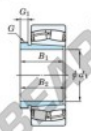

Cuscinetti orientabili a rulli 22356RHAK-AH2356-JTEKT - 22356RHAK-AH2356-JTEKT

<https://www.123cuscinetti.ch/cuscinetti-supporti/cuscinetti-rulli/orientabili/22356rhak-ah2356-jtekt>

Boundary dimensions

CARATTERISTICHE DEL PRODOTTO

Marchio	JTEKT
N° Ean13	3616060794628
Diametro interno	260 mm
Diametro interno	10.236" inch
Diametro esterno	580 mm
Diametro esterno	22.835" inch
Spessore	175 mm
Spessore	6.89" inch
Velocità limite	530 rpm
Carico dinamico	4390 kN
Carico statico	5260 kN
Imballaggio	1

contatto@123cuscinetti.ch

CRT4 de Lesquin 60 Rue Du Haut De Sainghin 59273 Fretin FRANCE