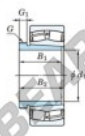

Cuscinetti orientabili a rulli 23256RK-AH2356-JTEKT - 23256RK-AH2356-JTEKT

<https://www.123cuscinetti.ch/cuscinetti-supporti/cuscinetti-rulli/orientabili/23256rk-ah2356-jtekt>

Boundary dimensions

CARATTERISTICHE DEL PRODOTTO

Marchio	JTEKT
N° Ean13	3616060794598
Diametro interno	260 mm
Diametro esterno	500 mm
Spessore	176 mm
Velocità limite	610 rpm
Carico dinamico	3370 kN
Carico statico	4910 kN
Imballaggio	1

contatto@123cuscinetti.ch

CRT4 de Lesquin 60 Rue Du Haut De Sainghin 59273 Fretin FRANCE