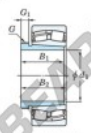

Cuscinetti orientabili a rulli 22348RK-AH2348-JTEKT - 22348RK-AH2348-JTEKT

<https://www.123cuscinetti.ch/cuscinetti-supporti/cuscinetti-rulli/orientabili/22348rk-ah2348-jtekt>

Boundary dimensions

Bearing No.	d1	d2	B1	B2	Basic load ratings(kN)	Limiting speeds(rpm)
22348RK-AH2348	220	500	155	5	3360	4020 650 870

CARATTERISTICHE DEL PRODOTTO

Marchio	JTEKT
N° Ean13	3616060794314
Diametro interno	220 mm
Diametro esterno	500 mm
Spessore	155 mm
Velocità limite	650 rpm
Carico dinamico	3360 kN
Carico statico	4020 kN
Imballaggio	1