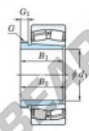

Cuscinetti orientabili a rulli 22248RK-AH2248-JTEKT - 22248RK-AH2248-JTEKT

<https://www.123cuscinetti.ch/cuscinetti-supporti/cuscinetti-rulli/orientabili/22248rk-ah2248-jtekt>

Boundary dimensions

CARATTERISTICHE DEL PRODOTTO

Marchio	JTEKT
N° Ean13	3616060794277
Diametro interno	220 mm
Diametro esterno	440 mm
Spessore	120 mm
Velocità limite	730 rpm
Carico dinamico	2390 kN
Carico statico	2940 kN
Imballaggio	1

contatto@123cuscinetti.ch

CRT4 de Lesquin 60 Rue Du Haut De Sainghin 59273 Fretin FRANCE