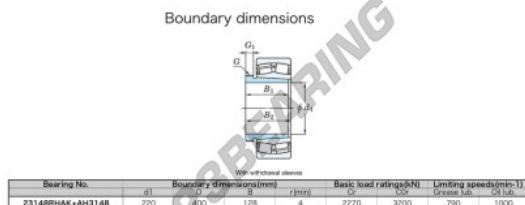

Cuscinetti orientabili a rulli
23148RHAK-AH3148-JTEKT - 23148RHAK-AH3148-JTEKT
<https://www.123cuscinetti.ch/cuscinetti-supporti/cuscinetti-rulli/orientabili/23148rhak-ah3148-jtekt>

CARATTERISTICHE DEL PRODOTTO

Marchio	JTEKT
N° Ean13	3616060794239
Diametro interno	220 mm
Diametro interno	8.661" inch
Diametro esterno	400 mm
Diametro esterno	15.748" inch
Spessore	128 mm
Spessore	5.039" inch
Velocità limite	790 rpm
Carico dinamico	2270 kN
Carico statico	3200 kN
Imballaggio	1

contatto@123cuscinetti.ch

CRT4 de Lesquin 60 Rue Du Haut De Sainghin 59273 Fretin FRANCE