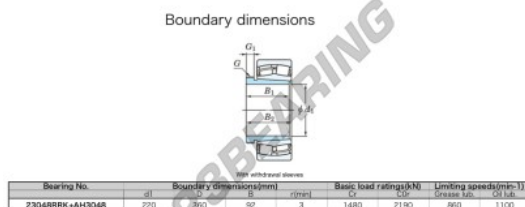

Cuscinetti orientabili a rulli
23048RRK-AH3048-JTEKT - 23048RRK-AH3048-JTEKT
<https://www.123cuscinetti.ch/cuscinetti-supporti/cuscinetti-rulli/orientabili/23048rrk-ah3048-jtekt>

CARATTERISTICHE DEL PRODOTTO

Marchio	JTEKT
N° Ean13	3616060794208
Diametro interno	220 mm
Diametro esterno	360 mm
Spessore	92 mm
Velocità limite	860 rpm
Carico dinamico	1480 kN
Carico statico	2190 kN
Imballaggio	1

contatto@123cuscinetti.ch

CRT4 de Lesquin 60 Rue Du Haut De Sainghin 59273 Fretin FRANCE