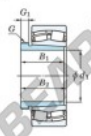

Cuscinetti orientabili a rulli 23244RK-AH2344-JTEKT - 23244RK-AH2344-JTEKT

<https://www.123cuscinetti.ch/cuscinetti-supporti/cuscinetti-rulli/orientabili/23244rk-ah2344-jtekt>

Boundary dimensions

CARATTERISTICHE DEL PRODOTTO

Marchio	JTEKT
N° Ean13	3616060794130
Diametro interno	200 mm
Diametro esterno	400 mm
Spessore	144 mm
Velocità limite	830 rpm
Carico dinamico	2350 kN
Carico statico	3200 kN
Imballaggio	1

contatto@123cuscinetti.ch

CRT4 de Lesquin 60 Rue Du Haut De Sainghin 59273 Fretin FRANCE