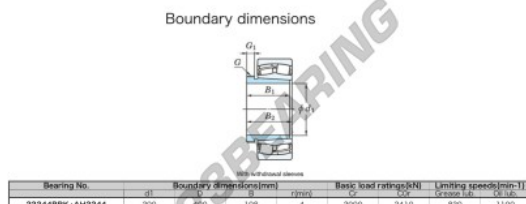

**Cuscinetti orientabili a rulli**  
**22244RRK-AH2244-JTEKT - 22244RRK-AH2244-JTEKT**  
<https://www.123cuscinetti.ch/cuscinetti-supporti/cuscinetti-rulli/orientabili/22244rrk-ah2244-jtekt>

**CARATTERISTICHE DEL PRODOTTO**

Marchio	JTEKT
N° Ean13	3616060794123
Diametro interno	200 mm
Diametro esterno	400 mm
Spessore	108 mm
Velocità limite	820 rpm
Carico dinamico	2000 kN
Carico statico	2410 kN
Imballaggio	1

[contatto@123cuscinetti.ch](mailto:contatto@123cuscinetti.ch)