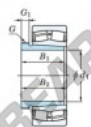

Cuscinetti orientabili a rulli

24144RRK-AH24144-JTEKT - 24144RRK-AH24144-JTEKT

<https://www.123cuscinetti.ch/cuscinetti-supporti/cuscinetti-rulli/orientabili/24144rrk-ah24144-jtekt>

Boundary dimensions

CARATTERISTICHE DEL PRODOTTO

Marchio	JTEKT
N° Ean13	3616060794109
Diametro interno	200 mm
Diametro esterno	370 mm
Spessore	150 mm
Velocità limite	880 rpm
Carico dinamico	2360 kN
Carico statico	3390 kN
Imballaggio	1

contatto@123cuscinetti.ch

CRT4 de Lesquin 60 Rue Du Haut De Sainghin 59273 Fretin FRANCE